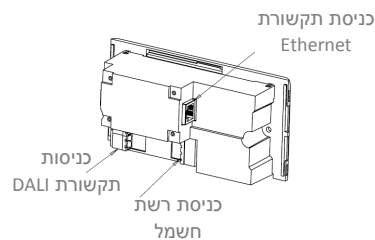

פנל לבקרה מרכזית לתאורת חירום

מק"ט: EN-140

פנל בקרה לתאורת חירום, דגם: N-light connect מתוצרת: Mackwell אנגליה.
 פנל הבקרה כולל תצוגה מקומית (מסך מגע לתפעול וחיווי תקלות), ומיועד לתפעל שני ערוצים (loops) עצמאיים בתקשורת DALI, ומאפשר שליטה ובקרה על עד 64 גופי תאורת חירום ושלטי הכוונה לכל ערוץ, סה"כ 128 יחידות לפנל. בפנל מותקן ספק כוח עצמאי אינטגרלי עבור כל ערוץ בנפרד, וממשק תקשורת TCP/IP וכתובת IP קבועה.
פנל הבקרה כולל את הנתונים הבאים:

- ✓ תפעול תאורת החירום בפרוטוקול תקשורת DALI, בהתאם לדרישות תקן IEC62386.
- ✓ תצוגת מיקום פיזי של יחידות החירום בשפה העברית.
- ✓ ביצוע בדיקות תקינות בהתאם לדרישות תקן IEC 62034 באופן ידני או אוטומטי ליחידת חירום בודדת או לקבוצה.
- ✓ קביעה מראש לויז' לבדיקות התקינות החודשיות והשנתיות של יחידות החירום.
- ✓ הצגת תקלות - סוללה, נורה, מנורת החירום לא מגיעה לזמן ההארה המתוכנן, תקלת תקשורת וכו'.
- ✓ מסך מגע צבעוני לתפעול מקומי של תאורת החירום והצגת הנתונים לרבות תקלות.
- ✓ בדיקות תקינות Functional test & Duration test ליחידת חירום בודדת או לקבוצה.
- ✓ פונקציית זיהוי (identify) ליחידת חירום בודדת או לקבוצה והפעלת חיווי קולי וויזואלי ביחידת החירום.
- ✓ פונקציית "בלימת תאורת חירום" (inhibit) לקבוצת יחידות חירום על פי הכתובת הדיגיטלית.
- ✓ תפעול שני ערוצי תקשורת נפרדים בפרוטוקול DALI, הכוללים עד 64 גופי תאורת חירום בכל ערוץ.
- ✓ תקשורת נתונים דו כיוונית בפרוטוקול DALI בין הפנל לבין יחידות החירום, בתקשורת קווית או בתקשורת RF.
- ✓ תקשורת נתונים דו כיוונית בפרוטוקול TCP/IP בין הפנל לבין תוכנת הניהול המרכזית (בעל כתובת IP קבועה).
- ✓ סוללת גיבוי ייעודית וכן זיכרון בלתי נדיף לשמירת המידע שהוזן ע"י המשתמש.
- ✓ מתאים לעבודה בקווי תקשורת עד 300 מטר, מאפשר התחברות ל Repeater DALI להגדלת הטווח ל 300 מטר נוספים.

מידות מכאניות:

פרמטרים חשמליים:

- ✓ צריכת חשמל: 2.4W 50/60Hz. 230V
- ✓ דרגת הגנה חשמלית: בידוד כפול.
- ✓ טמפרטורת סביבה: 0-50°C.

הבונים 2, ת.ד. 8765, נתניה 42504

טל': 09-8855167 פקס: 09-8650271

www.eneltec.co.il