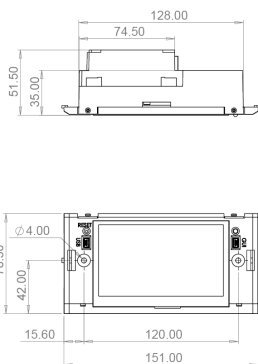

פנל לבקרה מרכזית לתאורת חירום

מק"ט: EN-140

פנל בקרה לתאורת חירום, דגם: N-light connect מתוצרת: Mackwell אנגליה.
 פנל הבקרה כולל תצוגה מקומית (מסך מגע לתפעול וחיווי תקלות), ומיועד לתפעל שני ערוצים (loops) עצמאיים בתקשורת DALI, ומאפשר שליטה ובקרה על עד 64 גופי תאורת חירום ושלטי הכוונה לכל ערוץ, סה"כ 128 יחידות לפנל. בפנל מותקן ספק כוח עצמאי אינטגרלי עבור כל ערוץ בנפרד, וממשק תקשורת TCP/IP וכתובת IP קבועה.
פנל הבקרה כולל את הנתונים הבאים:

מידות מכאניות:

פרמטרים חשמליים:

- ✓ צריכת חשמל: 2.4W 50/60Hz. 230V
- ✓ דרגת הגנה חשמלית: בידוד כפול.
- ✓ טמפרטורת סביבה: 0-50°C.

הבונים 2, ת.ד. 8765, נתניה 42504

טל': 09-8855167 פקס: 09-8650271

www.eneltec.co.il