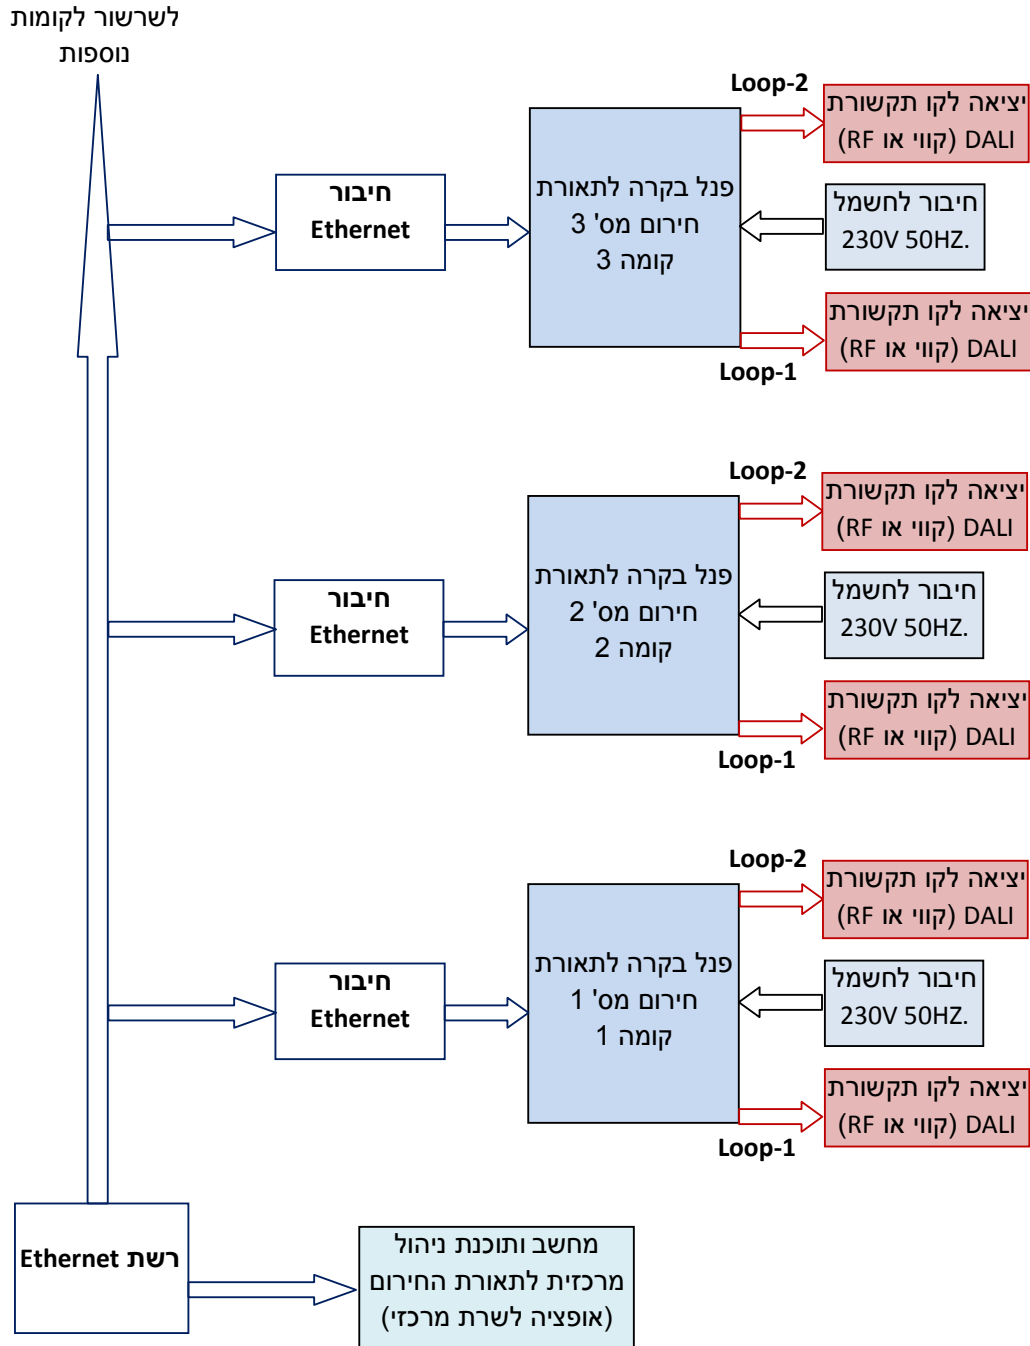

תרשים עקרוני לחיבור התקשורת במערכת בקרת תאורת החירום

תרשים עקרוני לחיבור התקשורת משולבת Repeater במערכת בקרת תאורת החירום